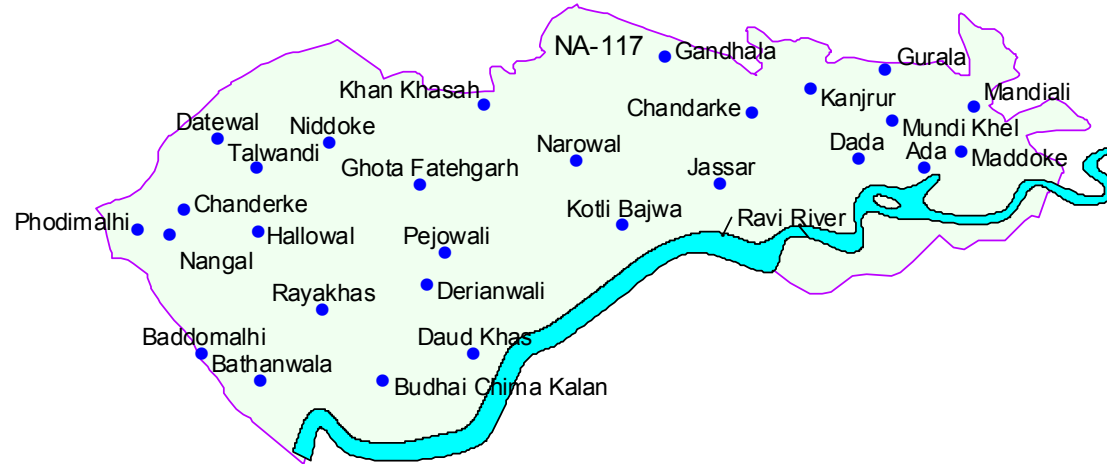

NA-117
Narowal-III

- a) Narowal M.C.
- b) Badomalhi T.C.
- c) The following Qanungo Halqas of Narowal Tehsil:-
 - i) Ghota Fatehgarh
 - ii) Narowal
 - iii) Rayya Khas
 - iv) Talwandi Bhindran
- d) Kanjroor Qanungo Halqa of Shakargarh Tehsil.
- e) The following Patwar Circles of Bara Manga Qanungo Halqa:-
 - i) Dala Nangal
 - ii) Kotla Kahlwan of Narowal district.

Population	: 415766
Male	: 122725
Female	: 107661
Total	: 230386

- Localities
- River
- Na-117