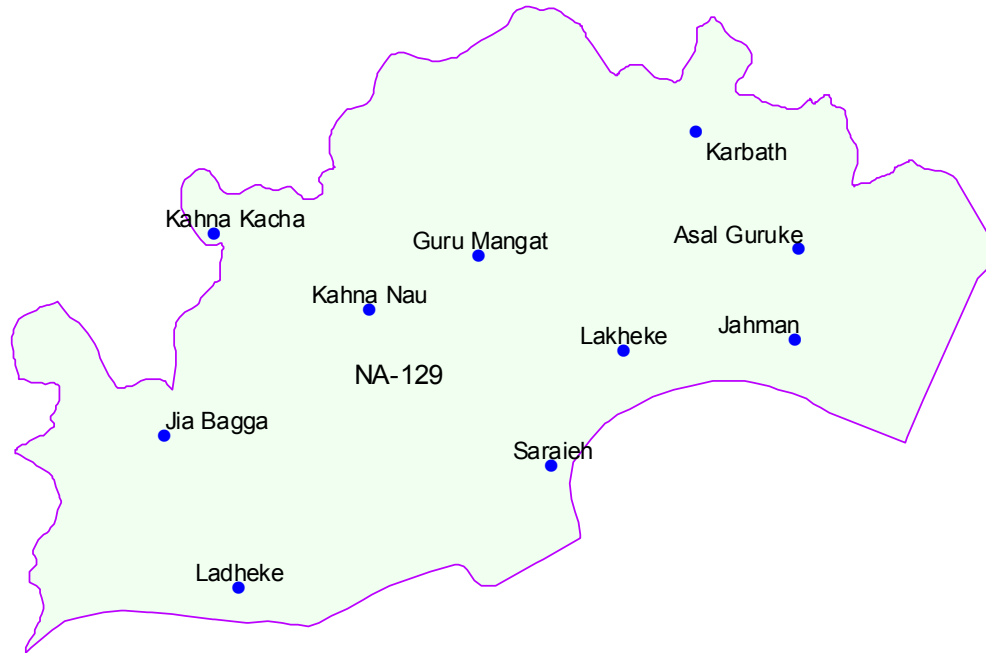

NA-129  
Lahore-XII

- a) Kahna T.C.
  - b) The following Qanungo Halqas of Lahore City district:-
    - i) Heer
    - ii) Kahna Nau Qanungo Halqa excluding Haloki Patwar Circle.
  - c) The following Patwar Circles of Raiwand Qanungo Halqa:-
    - i) Ladheke Uche
    - ii) Ladheke Nevain
    - iii) Jhedo Dhair
    - iv) Janjate
    - v) Ghang Sharif
    - vi) Karyal
    - vii) Jia Bagga
- of Lahore City District

Population	: 402630
Male	: 115739
Female	: 95988
Total	: 211727

● Localities  
□ Na-129