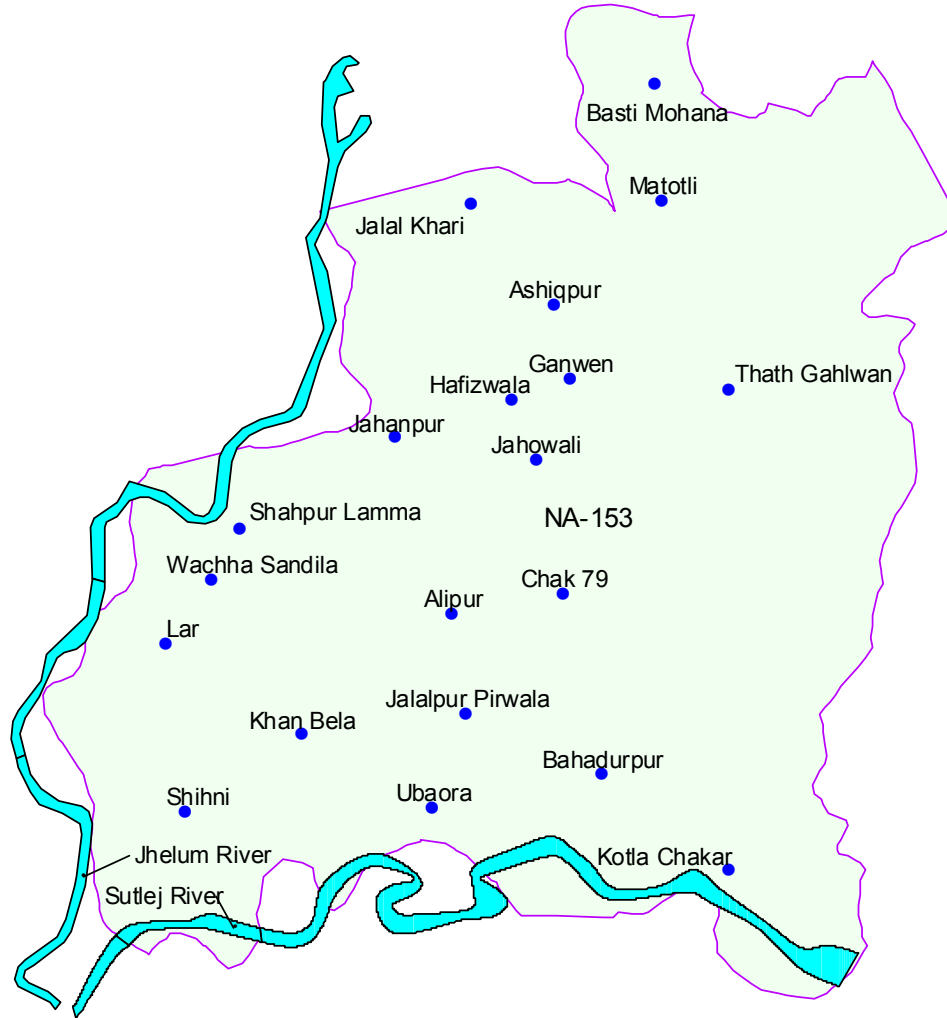

NA-153
Multan-VI

- a) Jalalpur Pirwala Tehsil.
- b) Gunwain Qanungo Halqa of Shujabad Tehsil.
- c) The following Patwar Circles of Raja Ram Qanungo Halqa of Shujabad Tehsil:-
 - i) Basti Mitho Gharbi
 - ii) Basti Mitho Sharqi
 - iii) Kotli Najabatt
 - iv) Mari Noon
 - v) Maqem Pur
 - vi) Matotli
 - vii) Kaseerpur
 - viii) Kileechpur
 - ix) Nasirpur
 - x) 13-F
 - xi) Jhakkar of district Multan.

Population	: 510312
Male	: 157606
Female	: 143843
Total	: 301449

- Localities
- River
- Na-153