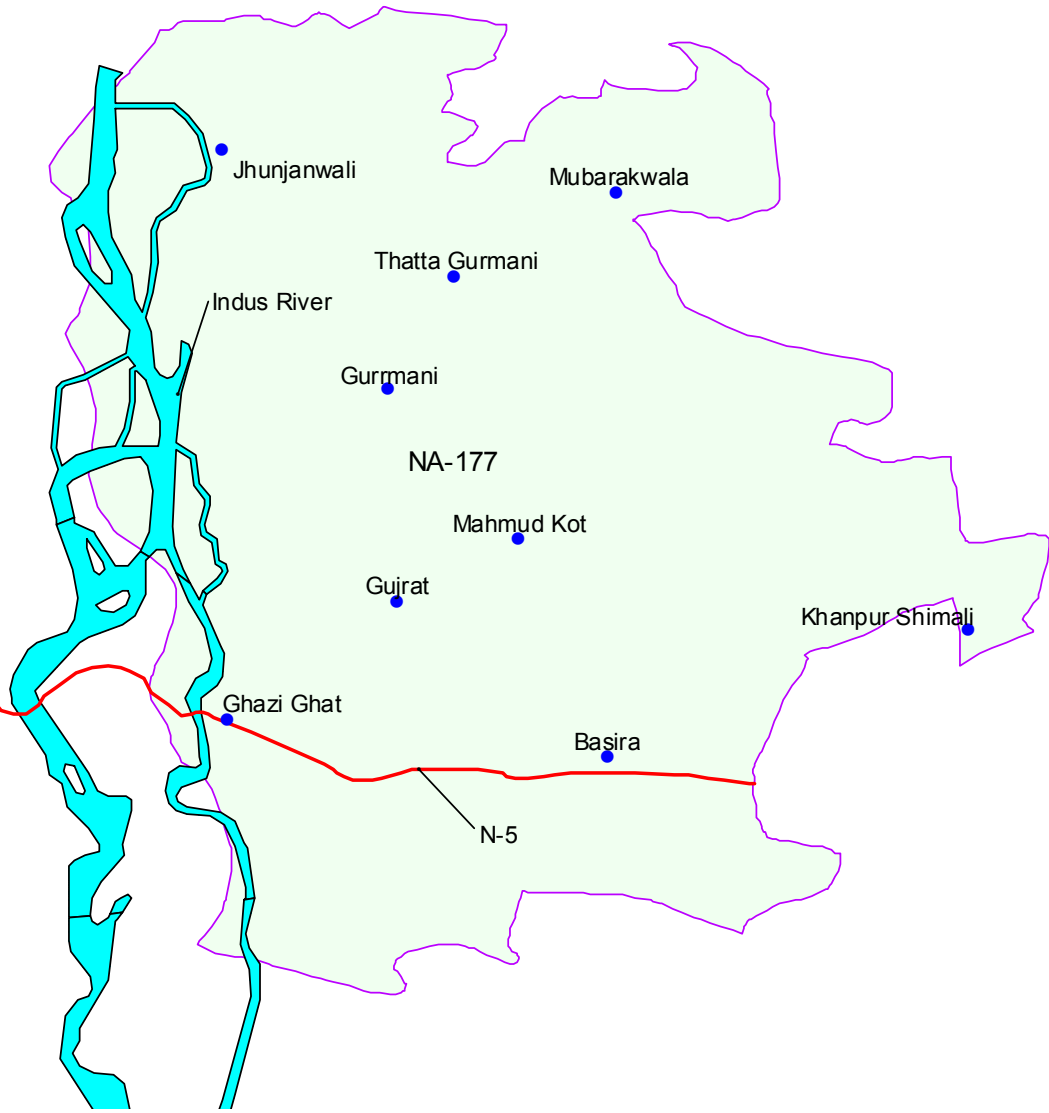

NA-177
Muzaffargarh-II

- a) The following Qanungo Halqas of Kot Addu Tehsil:-
 - i) Gujrat
 - ii) Mahmood Kot
 - iii) Gurmani
 - iv) Sanawan
 - v) Sheikh Umar
- b) Kotla Patwar Circle of Kot Addu Mahal QanungoHalqa.
- c) Shadi Khan Munda Patwar Circle of Pattal Sharqi Qanungo Halqa.
- d) The following Qanungo Halqas of Muzaffargarh Tehsil:-
 - i) KaramDad Qureshi
 - ii) Basira
- e) The following Patwar Circles of Muzaffargarh Qanungo Halqa:-
 - i) Rakh Khanpur
 - ii) Khanpur Shumali

Population	: 528750
Male	: 137002
Female	: 119804
Total	: 256806

- Localities
- ▲ Nha
- River
- Na-177