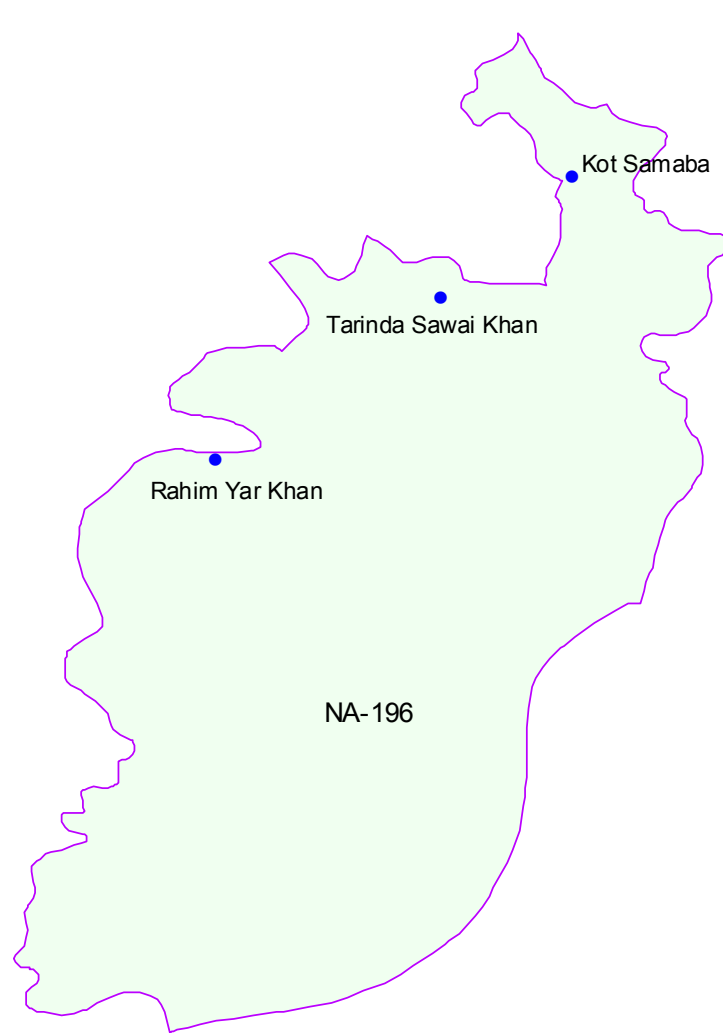

NA-196  
R.Y.Khan-V.

- a) Rahimyarkhan M.C.
- b) Trinda Sawai Khan Town Committee.
- c) Kot Samaba Town Committee
- d) The following Qanungo Halqas of Rahimyarkhan Tehsil:-
  - i) Rahimyarkhan
  - ii) Kot Samba Abadi
  - iii) Bindor
- e) The following Patwar Circles of Trinda Sawai Khan Qanungo Halqa:-
  - i) Sultan Pur
  - ii) Dari Azim Khan
  - iii) Bashiti
- f) Kot Samba Patwar Circle of Kot Samba Mohal Qanungo of Rahimyarkhan Tehsil:- of district R.Y.Khan.

Population	: 509691
Male	: 139127
Female	: 117151
Total	: 256278

● Localities  
□ Na-196