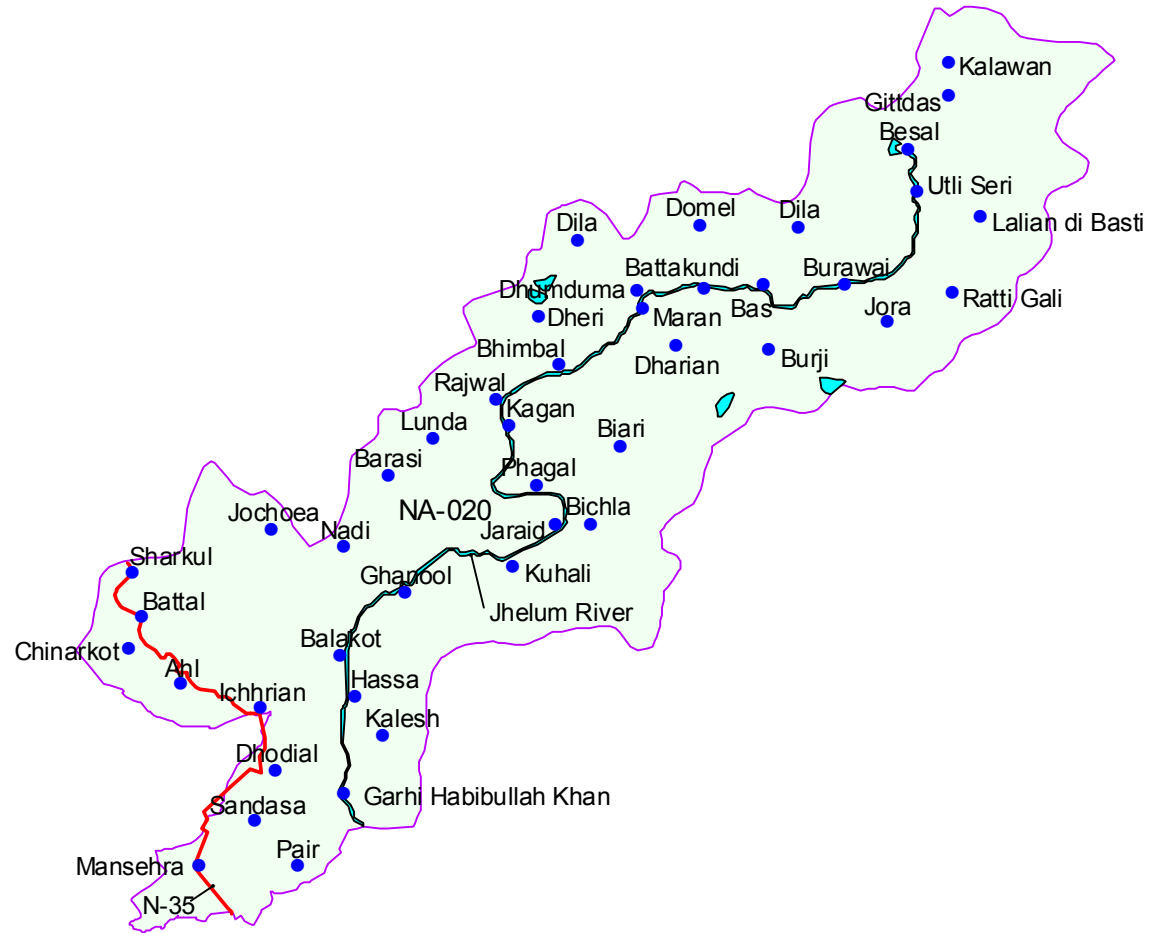

NA-20  
Mansehra-I

- a) Mansehra Municipal Committee
- b) i) Daryal Patwar Circle,  
ii) Shinkhari Patwar Circle,  
iii) Dhodial Malkal Patwar Circle, and  
iv) Arghoshal Patwar Circle of Baffa Qanungo Halqa.
- c) Ichhrian Qanungo Halqa.
- d) Mansehra Qanungo Halqa except the following Patwar Circles:-
  - i) Dobgran.
  - ii) Lissan Thakrial.
  - iii) Jallo.
  - iv) Khewari.
  - v) Behali, and
  - e) Balakot Tehsil of Mansehra District.

Population	: 566727
Male	: 178852
Female	: 148500
Total	: 327352

- Localities
- ▲ Nha
- River
- Na-020