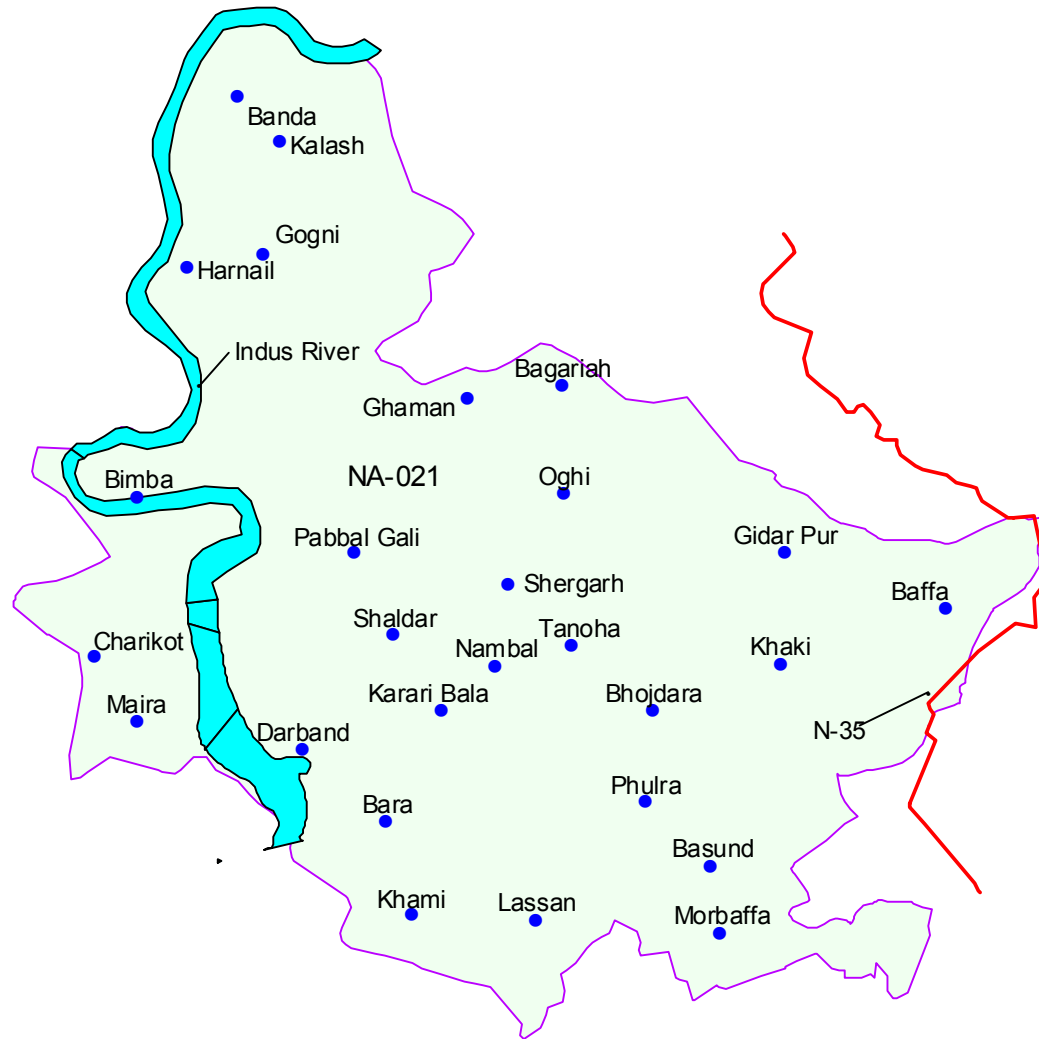

NA-21
Mansehra-II

- a) F.R. Kala Daka.
 - b) Baffa Town Committee.
 - c) Oghi Tehsil.
 - d) Bherkund Qanungo Halqa.
 - e) Phulrah Qanungo Halqa.
 - f) Baffa Qanungo Halqa except the following Patwar Circles:-
 - i) Daryal,
 - ii) Shinkhari,
 - iii) Dhodial Malkal, and
 - iv) Dhodial Argoshal.
- Of Mansehra District.

Population	: 512056
Male	: 171901
Female	: 138459
Total	: 310360

- Localities
- ▲ Nha
- River
- Na-021