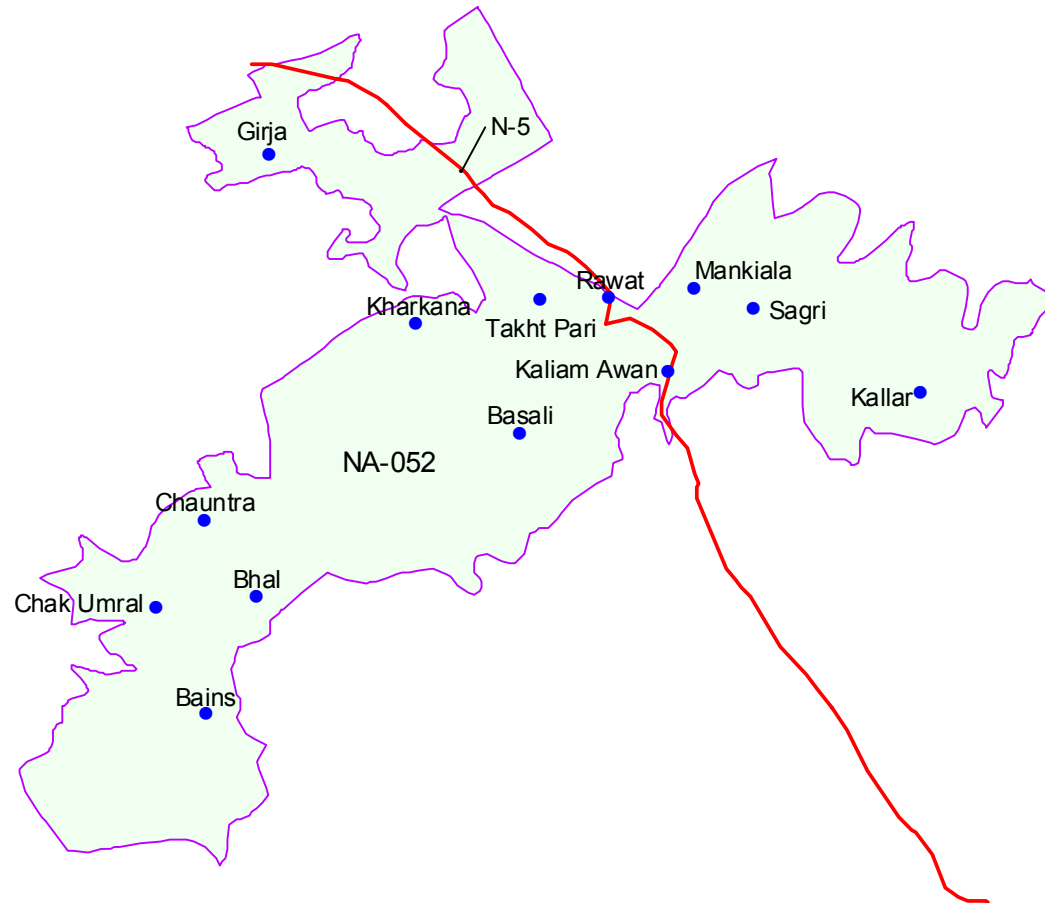

NA-52  
Rawalpindi-III

a) The following Qanungo Halqas of  
Rawalpindi Tehsil:-

- i) Adwal
- ii) Banda
- iii) Sagri
- iv) Basali
- v) Chakala
- vi) Rawalpindi Qanungo Halqa

b) Kalar Syedan Qanungo Halqa of Kahuta  
Tehsil of Rawalpindi district.

Population	: 486054
Male	: 159738
Female	: 147121
Total	: 306859

● Localities  
Nha  
□ Na-052