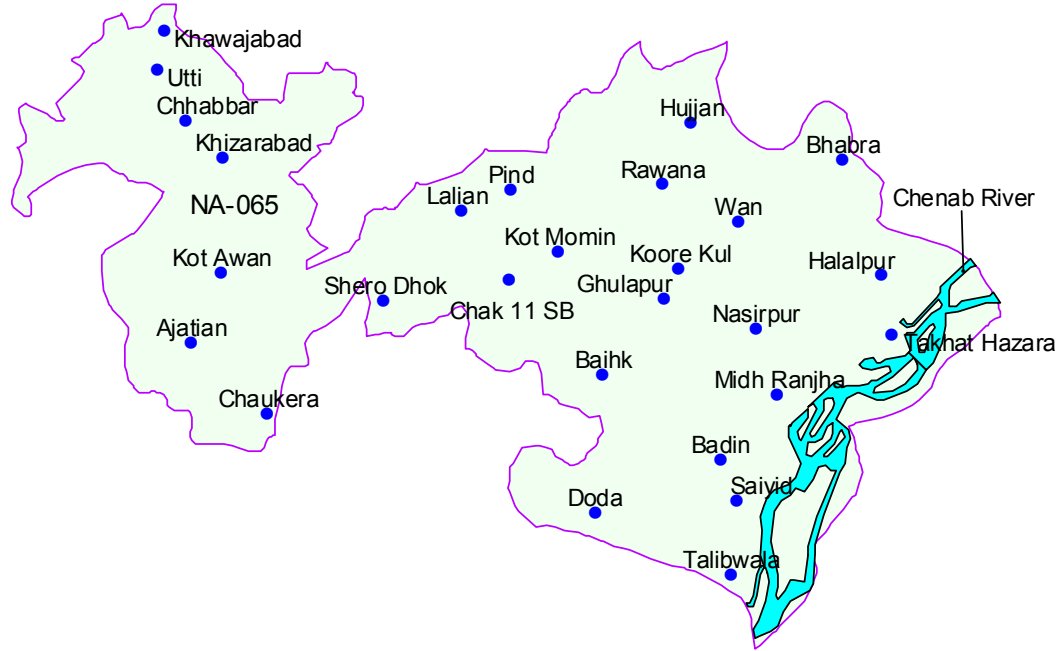

NA-65  
Sargodha-II

- a) Kot Momin T.C.
- b) Lilliani T.C.
- c) The following Qanungo Halqas of Bhalwal Tehsil:-
  - i) Bhabhara
  - ii) Midh Ranjha
  - iii) Kot Momin
  - iv) Lakseen
- d) The following Patwar Circles of Qanungo Halqa Chak No.11/NB of Bhalwal tehsil:-
  - i) Lilliani
  - ii) Moazamabad
  - iii) Chak No.13/SB
  - iv) Chak No.15/SB
- e) The following Qanungo Halqas of Sargodha tehsil:-
  - i) Mitha Lak
  - ii) Mari of Sargodha district.

Population	: 502676
Male	: 155553
Female	: 131992
Total	: 287545

- Localities
- River
- Na-065